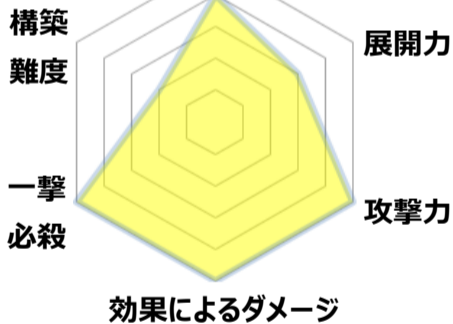

2019年2月9日(土)発売「20th ANNIVERSARY LEGEND COLLECTION」収録カードを使用したデッキを紹介!

次元領域デュエル! 方界 デッキ

融合
召喚

特殊
召喚

特殊
召喚

墓地

「方界胤ヴィジャム」を手札・デッキ・墓地から最大3体特殊召喚!

相手モンスターに方界カウンターを置き、攻撃できず効果を無効にする。

「方界」カードを墓地へ送り、1ドロ。墓地の「方界」モンスターを手札に加える効果も。

新カード活躍

「暗黒方界神クリムゾン・ノヴァ」と「暗黒方界邪神クリムゾン・ノヴァ・トリニティ」による、強力な攻撃性が魅力の「方界」デッキだ!
魔法・罨の墓地での効果も強力なので、直接墓地へ送る効果も活用し、「クリムゾン・ノヴァ」の特殊召喚につなげていこう!

墓地へ

カード名	収録	枚数	カード名	収録	枚数
モンスターカード		17	罨カード		8
暗黒方界神クリムゾン・ノヴァ	20TH	3	方界縁起	20TH	1
方界超獣バスター・ガンダイル	20TH	2	方界降世	20TH	2
方界超帝インディオラ・デス・ボルト	20TH	1	方界合神	20TH	3
流星方界器デューザ	20TH	3	砂塵の大嵐	20TH	1
方界帝ヴァルカン・ドラグニー	20TH	1	針虫の巣窟	SR07	1
方界獣ダーク・ガネックス	20TH	1	エクストラデッキ		4
方界帝ゲイラ・ガイル	20TH	3	暗黒方界邪神クリムゾン・ノヴァ・トリニティ	20TH	2
方界胤ヴィジャム	20TH	3	リンクリボー	20TH	2
魔法カード		18	<パック・ストラクチャーデッキ対応表>		
方界法	20TH	3	20th ANNIVERSARY LEGEND COLLECTION		20TH
方界業	20TH	3	ストラクチャーデッキR-アンデットワールド-		SR07
方界波動	20TH	2	ストラクチャーデッキR-闇黒の呪縛-		SR06
サイクロン	20TH	3			
悪夢再び	SR06	2			
手札抹殺	SR06	1			
おろかな副葬	SR06	2			
おろかな埋葬	SR07	1			
モンスターゲート	SR07	1			