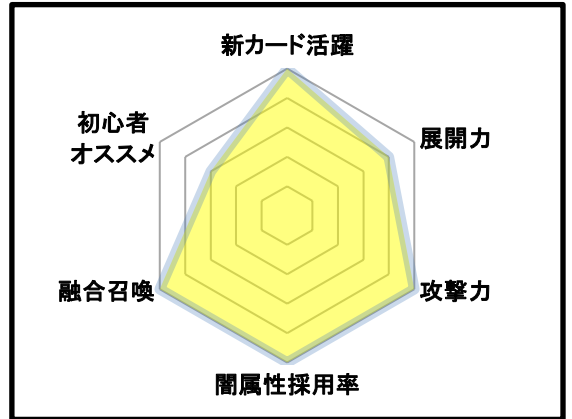

2018年7月14日(土)発売「ソウル・フュージョン」収録カードを使用したデッキを紹介!

# 「墓守」デッキ

このカードが召喚・反転召喚・特殊召喚に成功した場合、自分の墓地のレベル4の「墓守」モンスター1体を表側攻撃表示または裏側守備表示で特殊召喚する。

フィールドに「王家の眠る谷-ネクロバレー」が存在する場合に強力な効果を持つ

魔法使い族の融合モンスターによって決められた、フィールドのこのカードを含む融合素材モンスターを自分の手札・フィールドから墓地へ送り、その融合モンスター1体をEXデッキから融合召喚する。