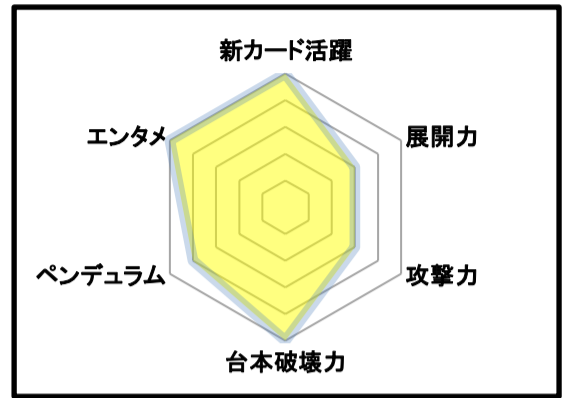

# 新たな劇団員参入! 「魔界劇団」デッキ

「魔界台本」をデッキから手札に加える効果と、相手モンスター効果を変更し、自分の「魔界台本」を破壊するコンボにつなげる効果を持つ!

モンスターのコントロールを入れ替えるペンデュラム効果と、コントロールが移った場合に、「魔界台本」を破壊するコンボにつなげる効果を持つ!

デッキから「魔界劇団」を手札に加えるペンデュラム効果!

複数体の「魔界劇団」を、EXデッキから手札に加えて、一気に特殊召喚!